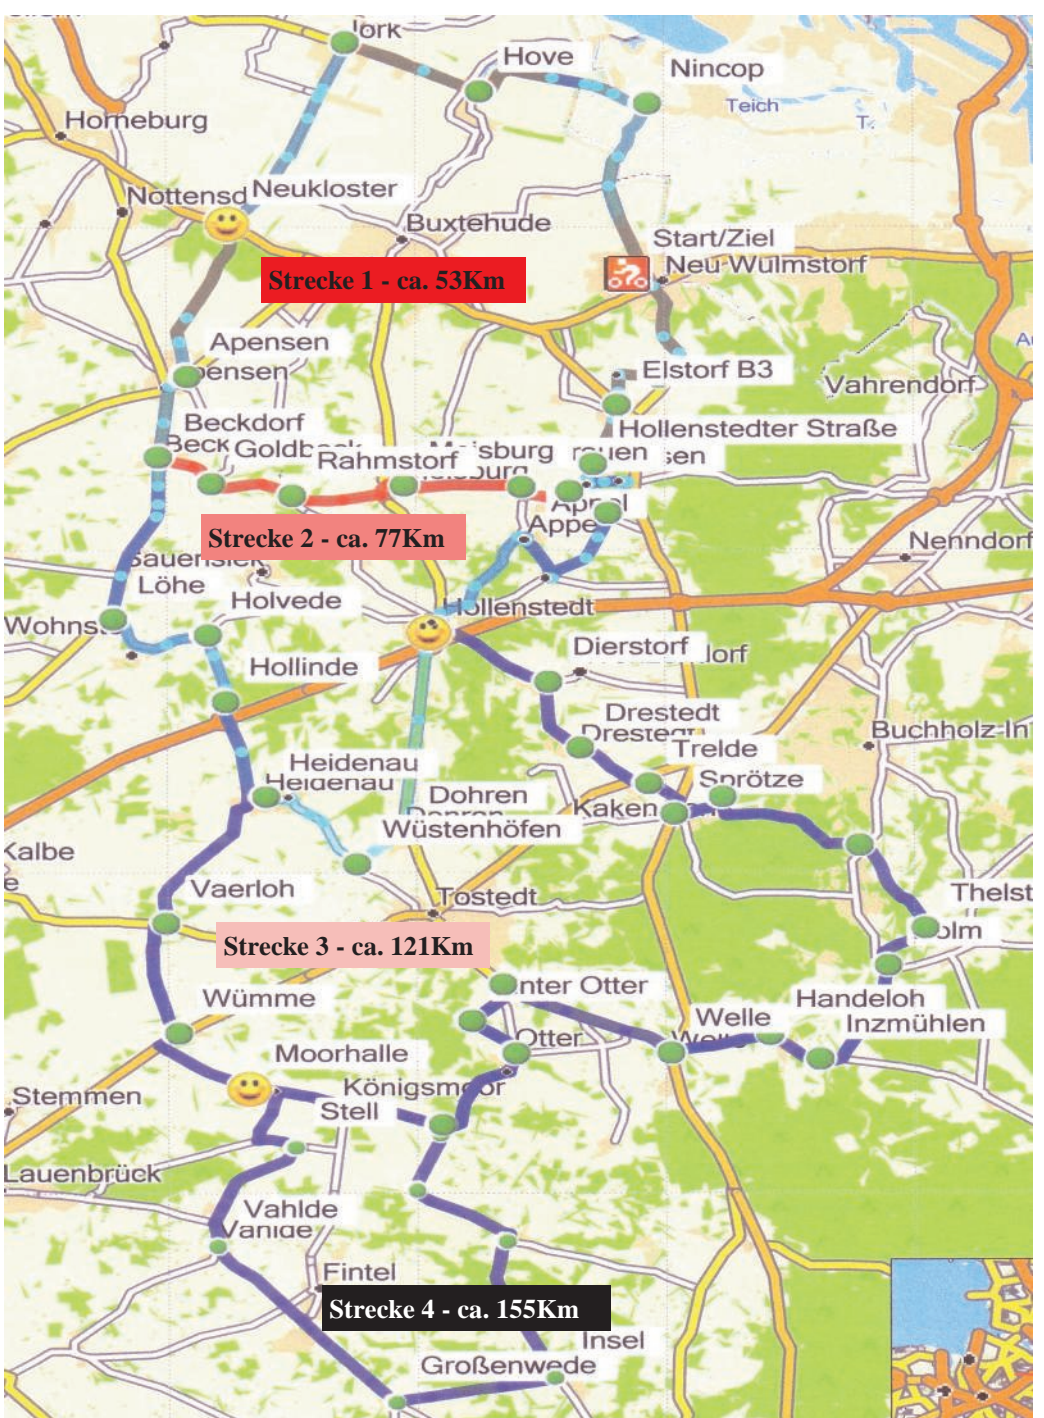

3. RTF „VOSSY“ Neu Wulmstorf

Diese **RadTourenFahrt** ist Breitensport
für Jedermann und Frau!

03.Juni 2012

Startzeit: von **9.00 Uhr** bis **10.30 Uhr**

Startort: **21629 Neu Wulmstorf**

Start/Ziel: **Gymnasium, Ernst-Moritz-Arndt-Straße 20**

www.tvv-radsport.de

Es stehen ausreichend Parkplätze in unmittelbarer Nähe zur Verfügung.
 Für diejenigen, die eine Anreise mit der S-Bahn bevorzugen, noch der Hinweis:
 Der S-Bahnhof Neu Wulmstorf ist nur wenige hundert Meter vom Startort entfernt.